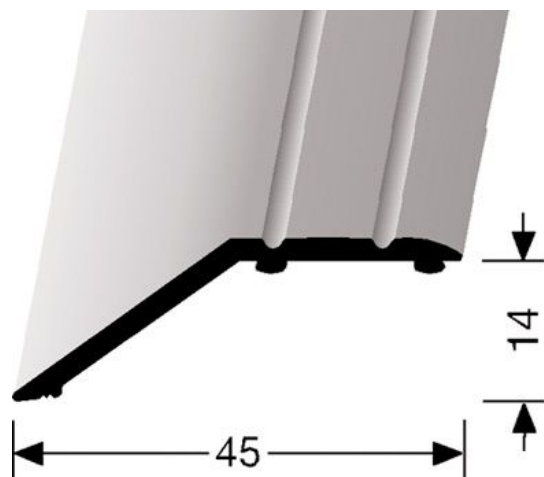

AFDEK/COVER STRIP GEBOGEN 14MM - ALUMINIUM

Für die Vervollständigung Ihres Messebodens ist der Coverstrip Slope large sehr praktisch. Schnell und vor Ort geliefert.

MASSE

☒ Länge/Tiefe	100 cm
⇨ Breite	4 cm
± Höhe	1,4 cm

FARBE

Stapelbar	× Nein	Drehbar	× Nein
Abschließbar	× Nein	Verbindbar	× Nein
Beleuchtet	× Nein	LED	× Nein
Kundengerecht	× Nein	Nachhaltig	× Nein
Mit Anschlussstecker	× Nein	Länge/Tiefe	100 cm
Breite	4 cm	Höhe	1,4 cm
Farbe	Metall / transparent	Farbe Name	Aluminium
Neu	× Nein	Unit	M ¹